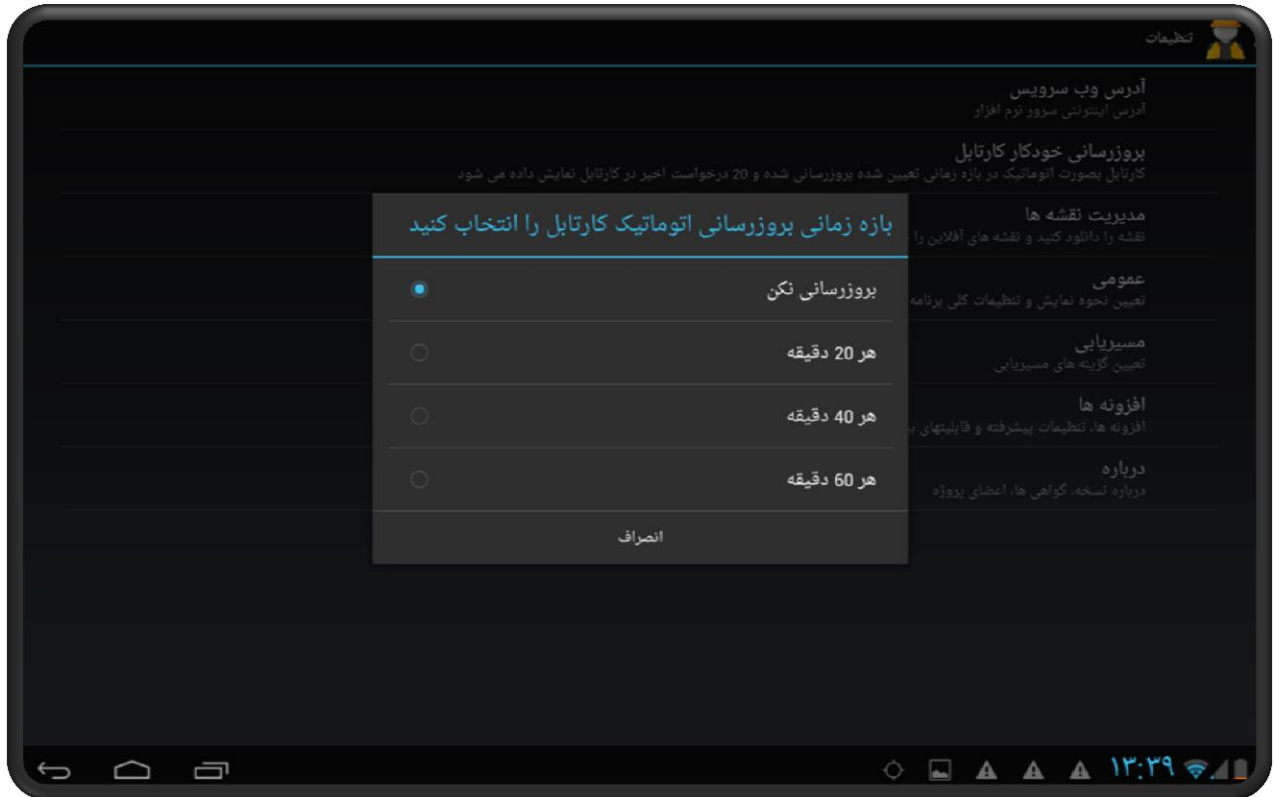

✓ تغییر وضعیت پیام

✓ ارسال عکس

✓ ارسال پاسخ

✓ مشاهده کروکی

✓ مسیریابی

تغییر وضعیت پیام

در نرم افزار گزینه ای برای تغییر وضعیت پیام وجود دارد. با توجه به سطح دسترسی کاربر، وضعیت های در دسترس نمایش داده می شود و با کلیک بر روی هر یک از وضعیت های نمایش داده شده، تغییر وضعیت پیام ثبت می شود.

گردش پیام

کاربر می تواند گردش پیام فعلی را مشاهده نماید.

ارسال عکس

کاربر می تواند از محل مشکل عکس گرفته و برای سرور ۱۳۷ ارسال نماید.

ارسال پاسخ

کاربر می تواند پاسخ مورد نظر خود را درج و ارسال نماید.

مشاهده موقعیت پیام

کاربر در نرم افزار می تواند موقعیت پیام دریافتی را روی نقشه مشاهده کند.

مسیریابی

در نرم افزار موبایل هدف گزینه ای به نام مسیریابی وجود دارد. کاربر می تواند مسیریابی از موقعیت فعلی خود تا محل پیام را مشاهده نماید.

بروزرسانی کارتابل

در قسمت تنظیمات نرم افزار گزینه ای بنام بروزرسانی خودکار کارتابل وجود دارد. می توان بازه زمانی بروزرسانی اتوماتیک کارتابل را انتخاب نمود.

ردیابی

امکان ردیابی و مشاهده واحدهای اجرایی وجود دارد. در نرم افزار ۱۳۷ یار می توانیم محل دقیق موبایل دارای نرم افزار هدف را مشاهده کنیم و می توانیم برای هر موبایل یک علامت مثل ماشین انتخاب کنیم و به این صورت محل دستگاه را مشاهده نمائیم.