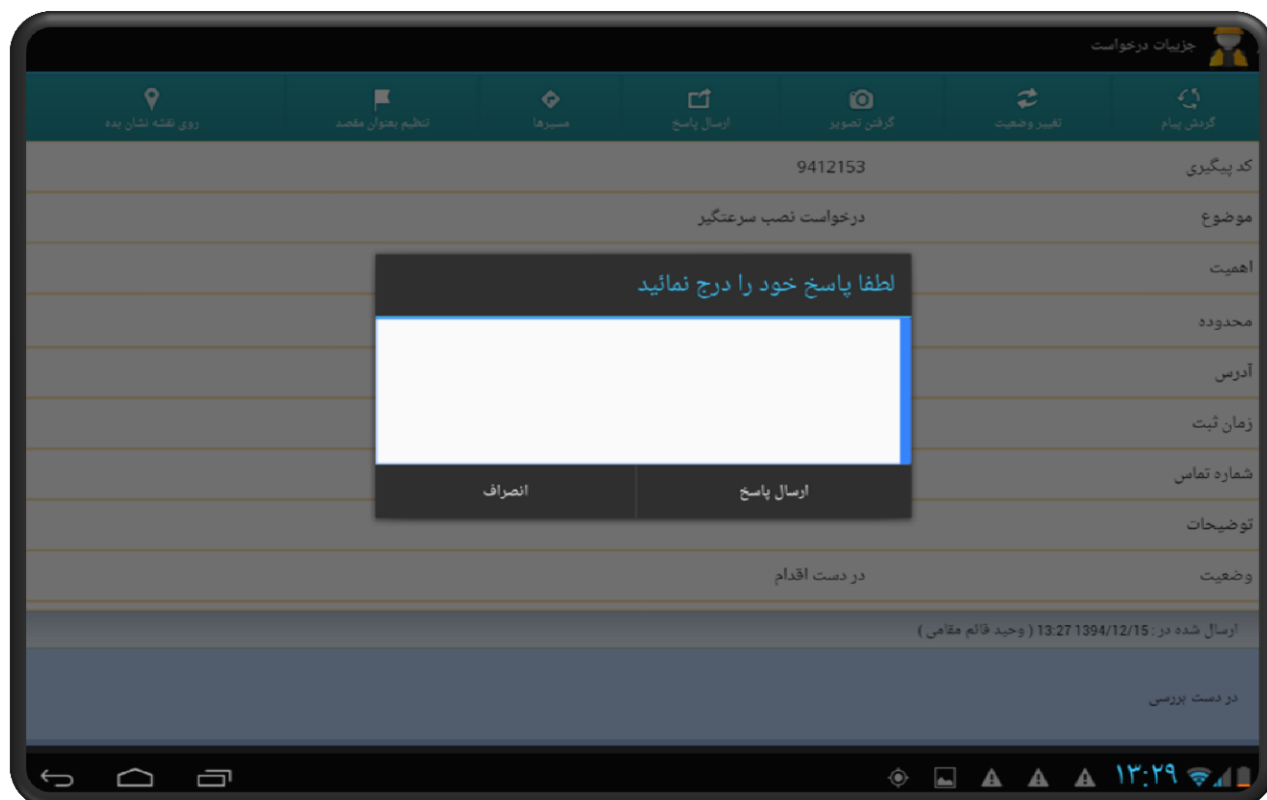

کار تابل واحد اجرایی در موبایل یا تبلت
با امکانات:

- ✓ بروزسانی خودکار کار تابل
- ✓ تغییر وضعیت پیام دریافتی
- ✓ امکان تهیه عکس از محل مشکل و ارسال به سرور شهرداری
- ✓ مشاهده موقعیت پیام بر روی نقشه و مسیریابی تا محل
- ✓ مشاهده گردش پیام
- ✓ ارسال پاسخ
- ✓ امکان ردیابی و مشاهده واحد اجرایی در نرم افزار ۱۳۷ یار

✓ تغییر وضعیت پیام

✓ ارسال عکس

✓ ارسال پاسخ

✓ مشاهده کروکی

✓ مسیریابی

تغییر وضعیت پیام

در نرم افزار گزینه ای برای تغییر وضعیت پیام وجود دارد. با توجه به سطح دسترسی کاربر، وضعیت های در دسترس نمایش داده می شود و با کلیک بر روی هر یک از وضعیت های نمایش داده شده، تغییر وضعیت پیام ثبت می شود.

گردش پیام

کاربر می تواند گردش پیام فعلی را مشاهده نماید.

ارسال عکس

کاربر می تواند از محل مشکل عکس گرفته و برای سرور ۱۳۷ ارسال نماید.

ارسال پاسخ

کاربر می تواند پاسخ مورد نظر خود را درج و ارسال نماید.

مشاهده موقعیت پیام

کاربر در نرم افزار می تواند موقعیت پیام دریافتی را روی نقشه مشاهده کند.

مسیریابی

در نرم افزار موبایل هدف گزینه ای به نام مسیریابی وجود دارد. کاربر می تواند مسیریابی از موقعیت فعلی خود تا محل پیام را مشاهده نماید.