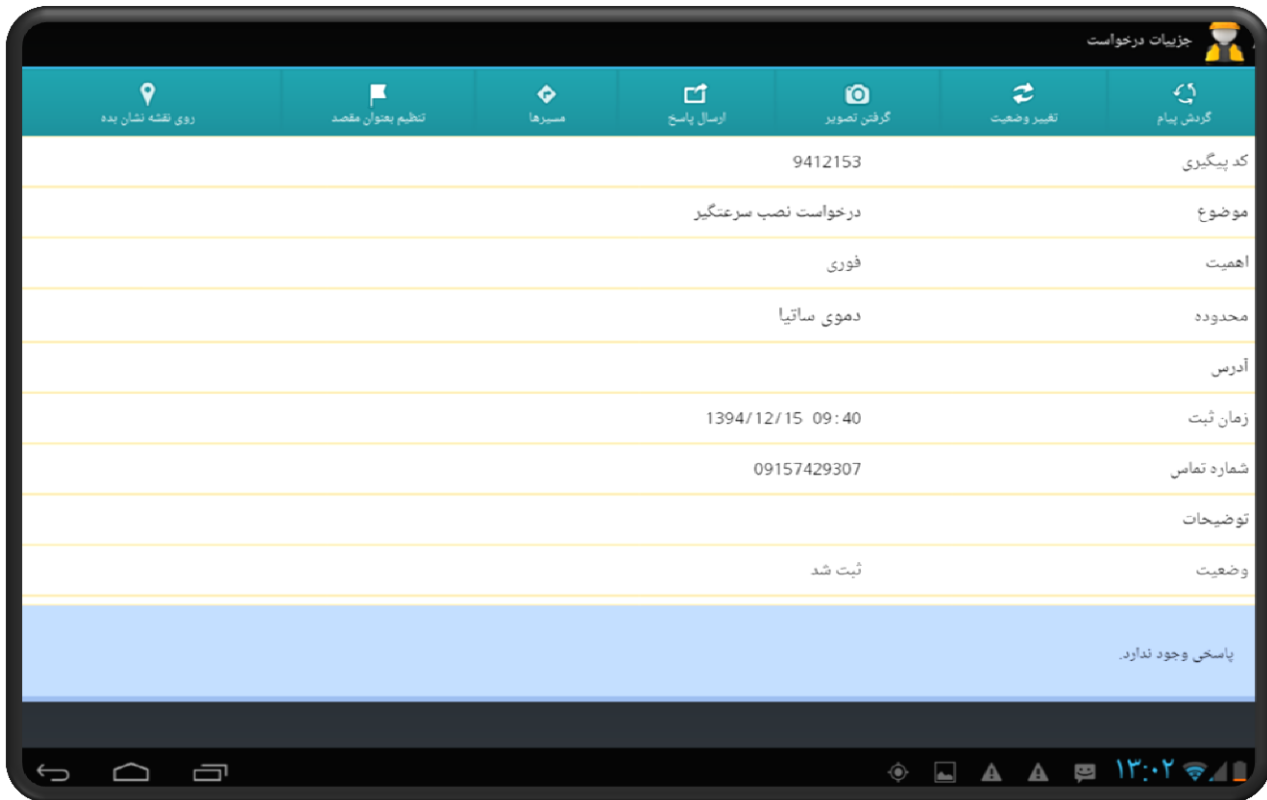

The screenshot shows the 'Kartabil' mobile application interface. At the top, there is a header with the text 'وحد قائم مقامی (دسترسی به وضعیت های قابل مشاهده در کارتابل)' and a user profile icon. Below the header is a table with the following columns: ردیف (Row), کد پیگیری (Tracking Code), موضوع (Subject), آدرس (Address), شماره تماس (Contact Number), زمان ثبت (Registration Time), and وضعیت (Status). The table contains six rows of data, each representing a service request. The status for all requests is 'ثبت شد' (Registered).

This block shows a faint, semi-transparent reflection of the screenshot above, mirroring the table content.

جزئیات پیام

با انتخاب هر یک از پیام ها جزئیات پیام نمایش داده می شود.

➤ امکانات هر پیام

✓ مشاهده گردش پیام

✓ تغییر وضعیت پیام

✓ ارسال عکس

✓ ارسال پاسخ

✓ مشاهده کروکی

✓ مسیریابی

تغییر وضعیت پیام

در نرم افزار گزینه ای برای تغییر وضعیت پیام وجود دارد. با توجه به سطح دسترسی کاربر، وضعیت های در دسترس نمایش داده می شود و با کلیک بر روی هر یک از وضعیت های نمایش داده شده، تغییر وضعیت پیام ثبت می شود.

کاربر در نرم افزار می تواند موقعیت پیام دریافتی را روی نقشه مشاهده کند.

مسیریابی

در نرم افزار موبایل هدف گزینه ای به نام مسیریابی وجود دارد. کاربر می تواند مسیریابی از موقعیت فعلی خود تا محل پیام را مشاهده نماید.