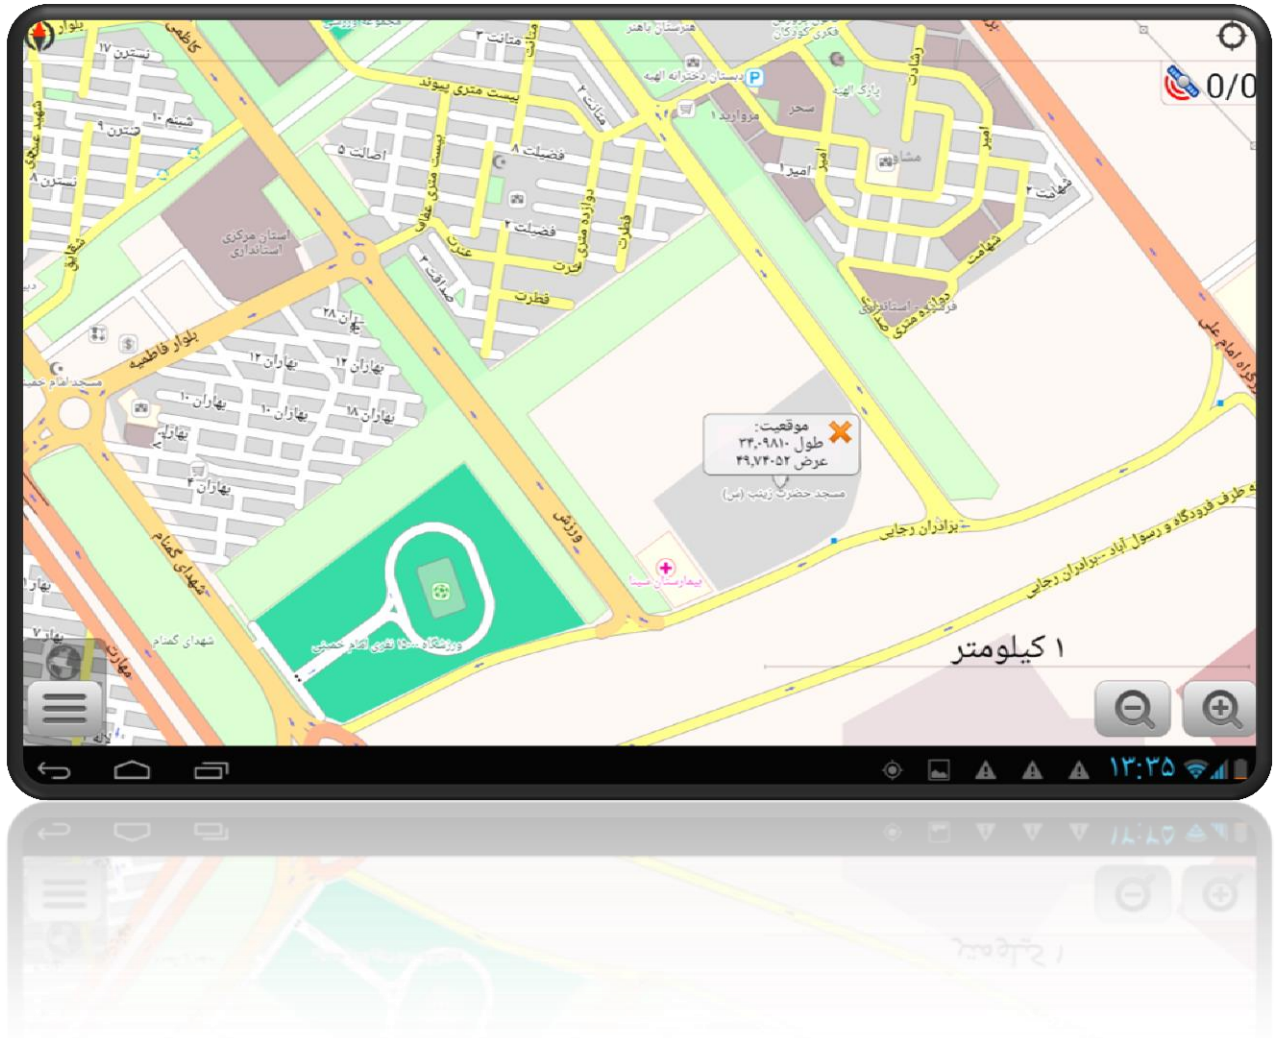

کار تابل واحد اجرایی در موبایل یا تبلت
با امکانات:

- ✓ بروزسانی خودکار کار تابل
- ✓ تغییر وضعیت پیام دریافتی
- ✓ امکان تهیه عکس از محل مشکل و ارسال به سرور شهرداری
- ✓ مشاهده موقعیت پیام بر روی نقشه و مسیریابی تا محل
- ✓ مشاهده گردش پیام
- ✓ ارسال پاسخ
- ✓ امکان ردیابی و مشاهده واحد اجرایی در نرم افزار ۱۳۷ یار

صفحه اصلی نرم افزار

کاربر پس از تایید هویت با توجه به آدرس سرور شهرداری در قسمت تنظیمات نرم افزار درج می شود، وارد صفحه اصلی نرم افزار می شود.

کارتابل

واحد عملیاتی می تواند روی موبایل خود لیست پیام های خود را مشاهده نماید.

گردش پیام

کاربر می تواند گردش پیام فعلی را مشاهده نماید.

ارسال عکس

کاربر می تواند از محل مشکل عکس گرفته و برای سرور ۱۳۷ ارسال نماید.

ارسال پاسخ

کاربر می تواند پاسخ مورد نظر خود را درج و ارسال نماید.

مشاهده موقعیت پیام

کاربر در نرم افزار می تواند موقعیت پیام دریافتی را روی نقشه مشاهده کند.

مسیریابی

در نرم افزار موبایل هدف گزینه ای به نام مسیریابی وجود دارد. کاربر می تواند مسیریابی از موقعیت فعلی خود تا محل پیام را مشاهده نماید.