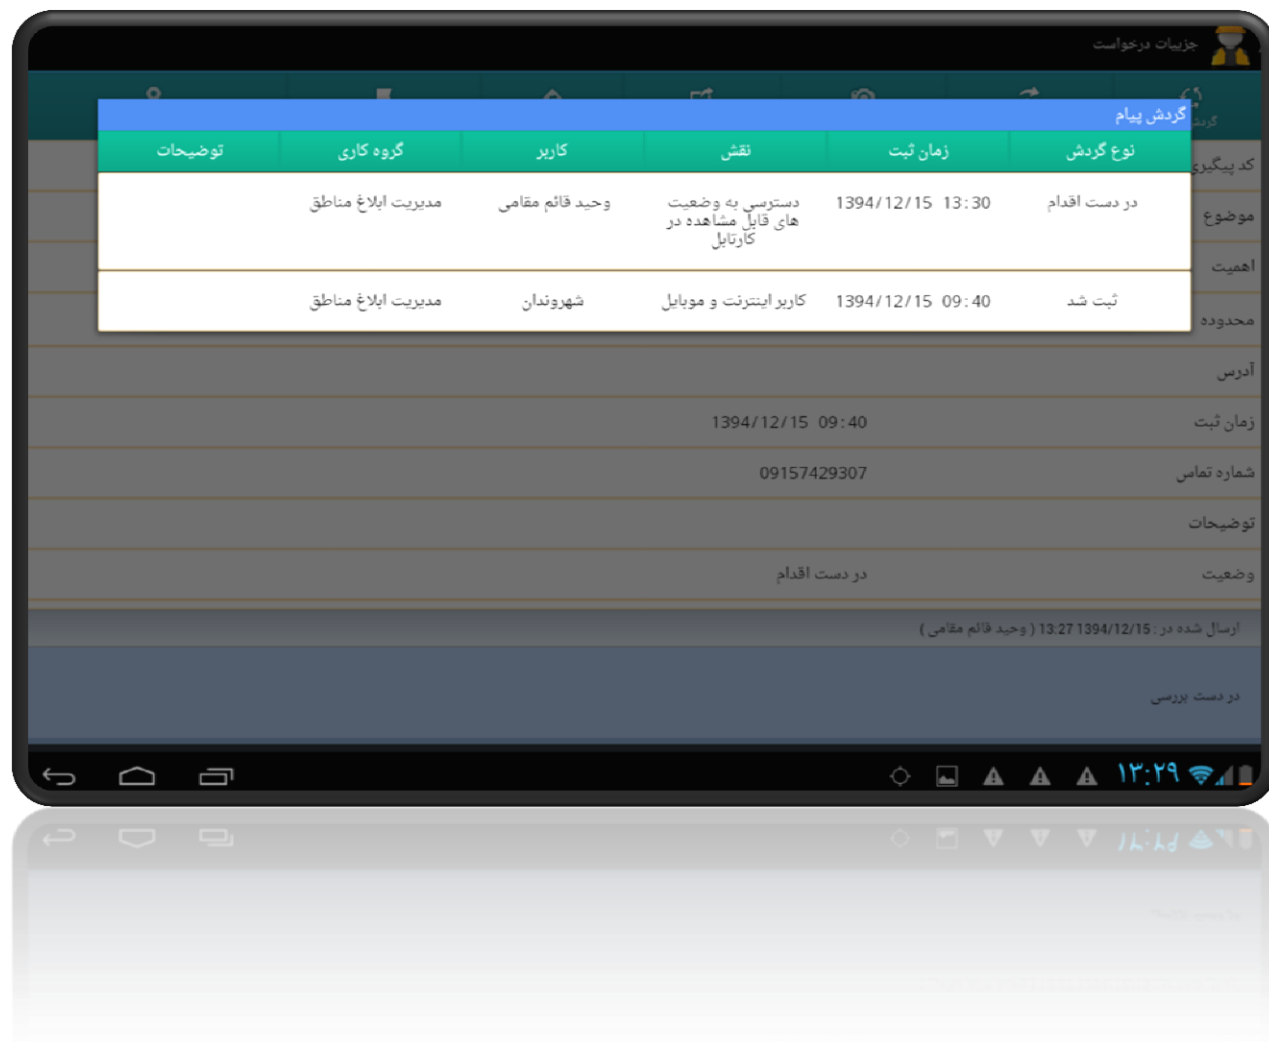

کار تابل واحد اجرایی در موبایل یا تبلت
با امکانات:

- ✓ بروزسانی خودکار کار تابل
- ✓ تغییر وضعیت پیام دریافتی
- ✓ امکان تهیه عکس از محل مشکل و ارسال به سرور شهرداری
- ✓ مشاهده موقعیت پیام بر روی نقشه و مسیریابی تا محل
- ✓ مشاهده گردش پیام
- ✓ ارسال پاسخ
- ✓ امکان ردیابی و مشاهده واحد اجرایی در نرم افزار ۱۳۷ یار

✓ تغییر وضعیت پیام

✓ ارسال عکس

✓ ارسال پاسخ

✓ مشاهده کروکی

✓ مسیریابی

تغییر وضعیت پیام

در نرم افزار گزینه ای برای تغییر وضعیت پیام وجود دارد. با توجه به سطح دسترسی کاربر، وضعیت های در دسترس نمایش داده می شود و با کلیک بر روی هر یک از وضعیت های نمایش داده شده، تغییر وضعیت پیام ثبت می شود.

گردش پیام

کاربر می تواند گردش پیام فعلی را مشاهده نماید.

ارسال عکس

کاربر می تواند از محل مشکل عکس گرفته و برای سرور ۱۳۷ ارسال نماید.

ارسال پاسخ

کاربر می تواند پاسخ مورد نظر خود را درج و ارسال نماید.

مشاهده موقعیت پیام

کاربر در نرم افزار می تواند موقعیت پیام دریافتی را روی نقشه مشاهده کند.

مسیریابی

در نرم افزار موبایل هدف گزینه ای به نام مسیریابی وجود دارد. کاربر می تواند مسیریابی از موقعیت فعلی خود تا محل پیام را مشاهده نماید.