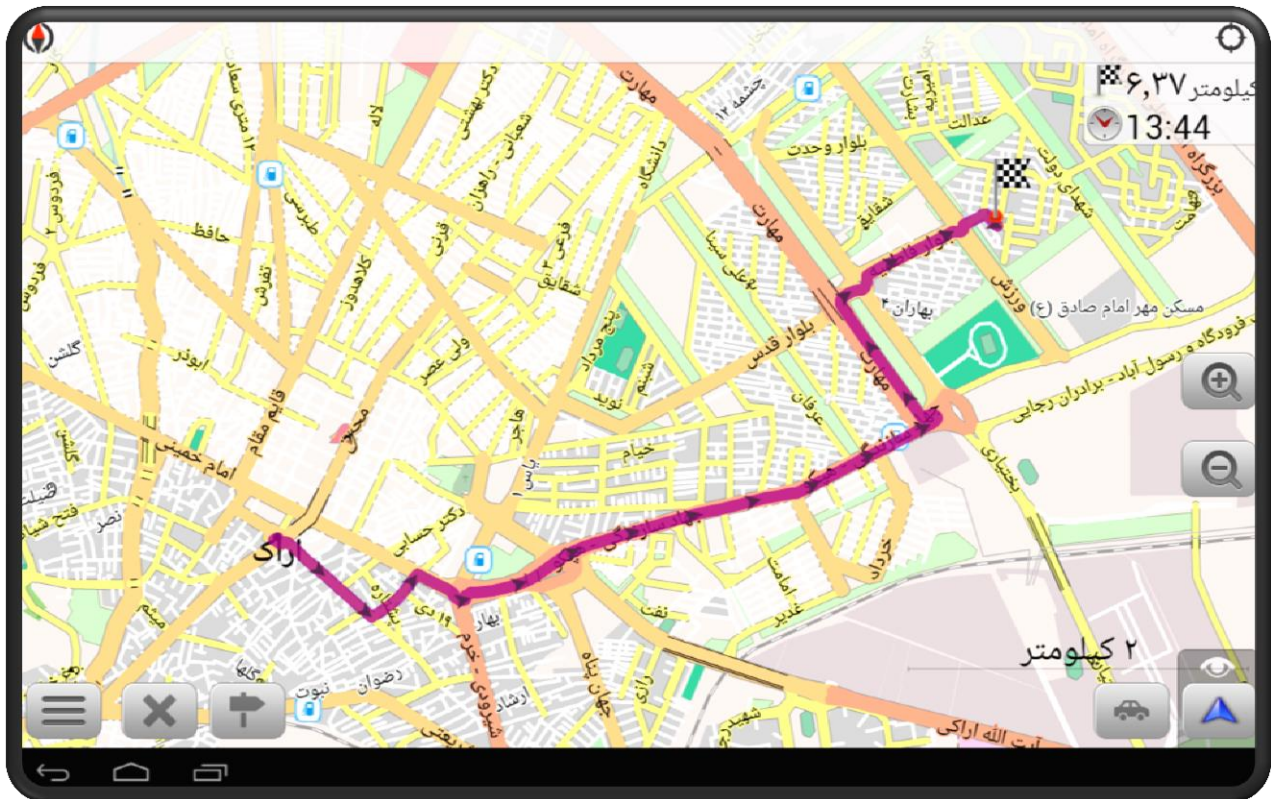

گردش پیام

کاربر می تواند گردش پیام فعلی را مشاهده نماید.

ارسال عکس

کاربر می تواند از محل مشکل عکس گرفته و برای سرور ۱۳۷ ارسال نماید.

ارسال پاسخ

کاربر می تواند پاسخ مورد نظر خود را درج و ارسال نماید.

مشاهده موقعیت پیام

کاربر در نرم افزار می تواند موقعیت پیام دریافتی را روی نقشه مشاهده کند.

مسیریابی

در نرم افزار موبایل هدف گزینه ای به نام مسیریابی وجود دارد. کاربر می تواند مسیریابی از موقعیت فعلی خود تا محل پیام را مشاهده نماید.