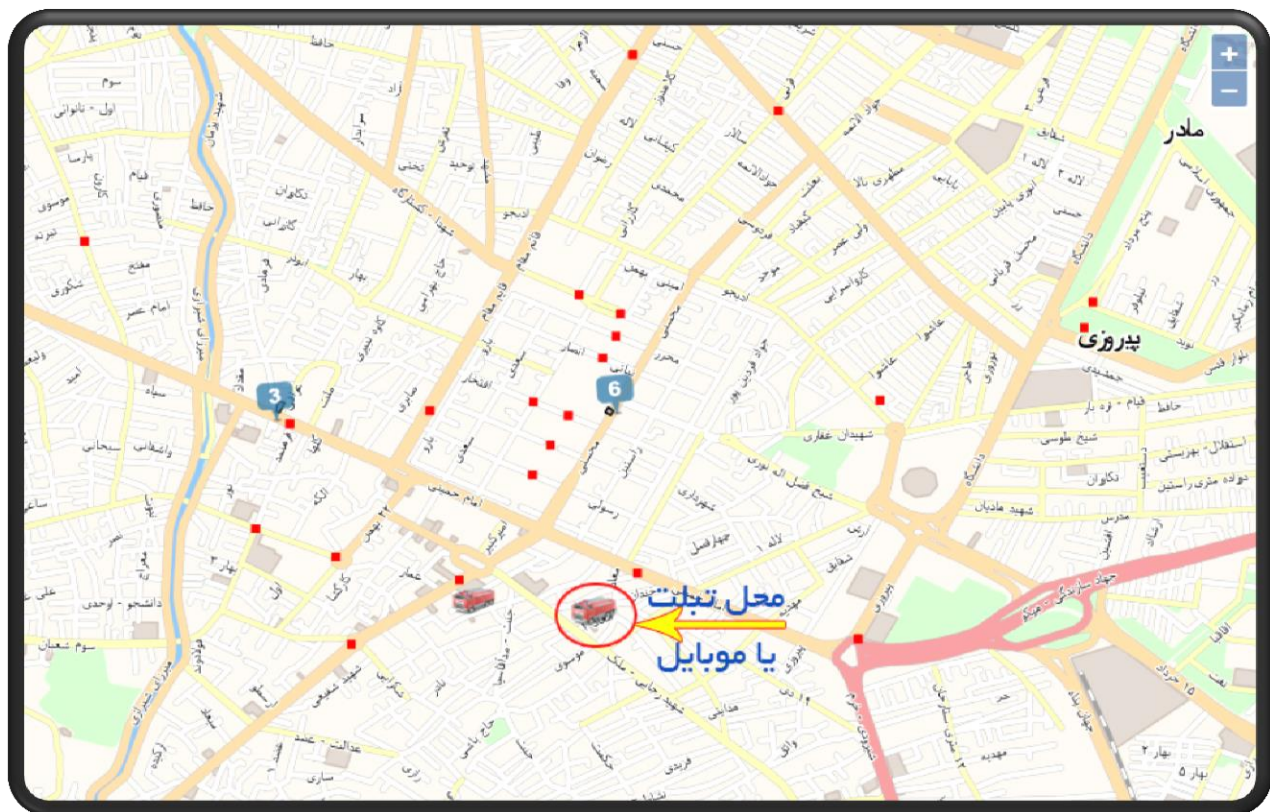

ردیابی

امکان ردیابی و مشاهده واحدهای اجرایی وجود دارد. در نرم افزار ۱۳۷ یار می توانیم محل دقیق موبایل دارای نرم افزار هدف را مشاهده کنیم و می توانیم برای هر موبایل یک علامت مثل ماشین انتخاب کنیم و به این صورت محل دستگاه را مشاهده نمائیم.