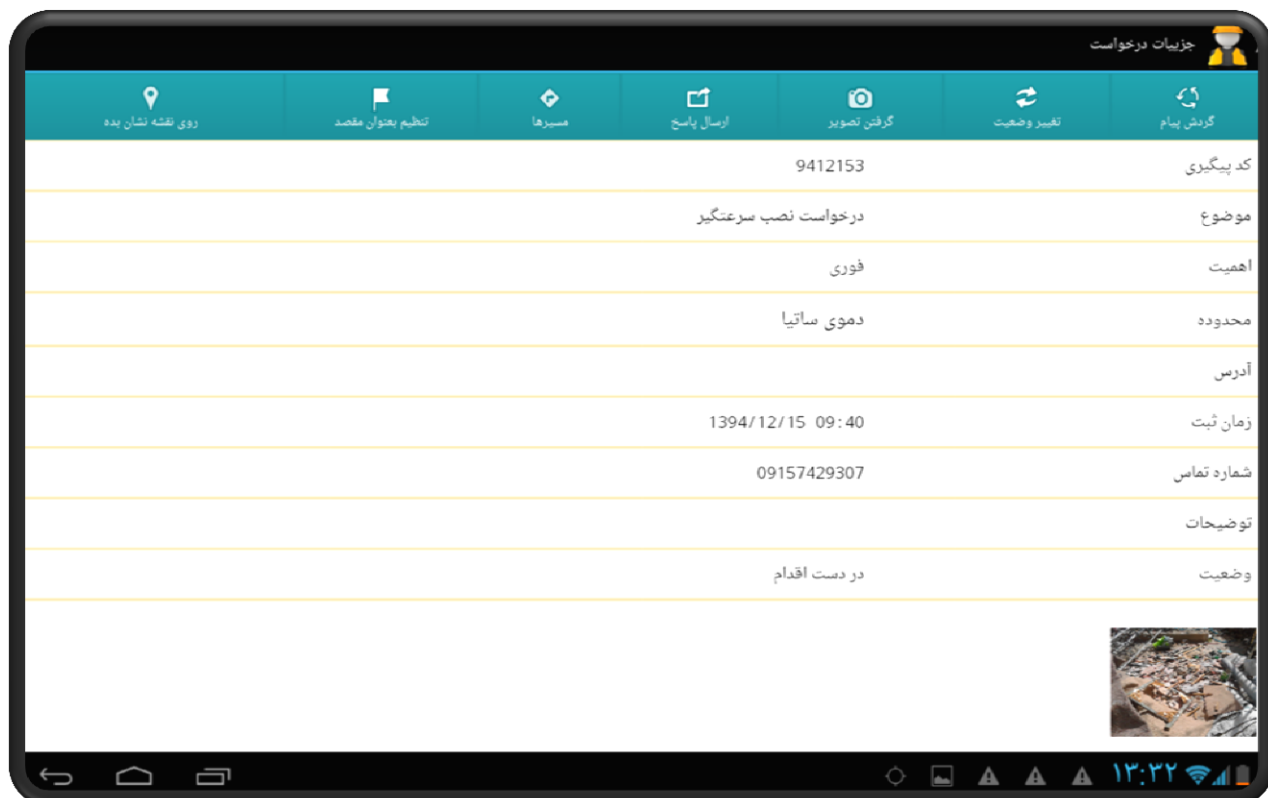

This block shows a faint, semi-transparent reflection of the screenshot above, mirroring the table content.

جزئیات پیام

با انتخاب هر یک از پیام ها جزئیات پیام نمایش داده می شود.

➤ امکانات هر پیام

✓ مشاهده گردش پیام

✓ تغییر وضعیت پیام

✓ ارسال عکس

✓ ارسال پاسخ

✓ مشاهده کروکی

✓ مسیریابی

تغییر وضعیت پیام

در نرم افزار گزینه ای برای تغییر وضعیت پیام وجود دارد. با توجه به سطح دسترسی کاربر، وضعیت های در دسترس نمایش داده می شود و با کلیک بر روی هر یک از وضعیت های نمایش داده شده، تغییر وضعیت پیام ثبت می شود.

گردش پیام

کاربر می تواند گردش پیام فعلی را مشاهده نماید.

ارسال عکس

کاربر می تواند از محل مشکل عکس گرفته و برای سرور ۱۳۷ ارسال نماید.

ارسال پاسخ

کاربر می تواند پاسخ مورد نظر خود را درج و ارسال نماید.

مشاهده موقعیت پیام

کاربر در نرم افزار می تواند موقعیت پیام دریافتی را روی نقشه مشاهده کند.

مسیریابی

در نرم افزار موبایل هدف گزینه ای به نام مسیریابی وجود دارد. کاربر می تواند مسیریابی از موقعیت فعلی خود تا محل پیام را مشاهده نماید.